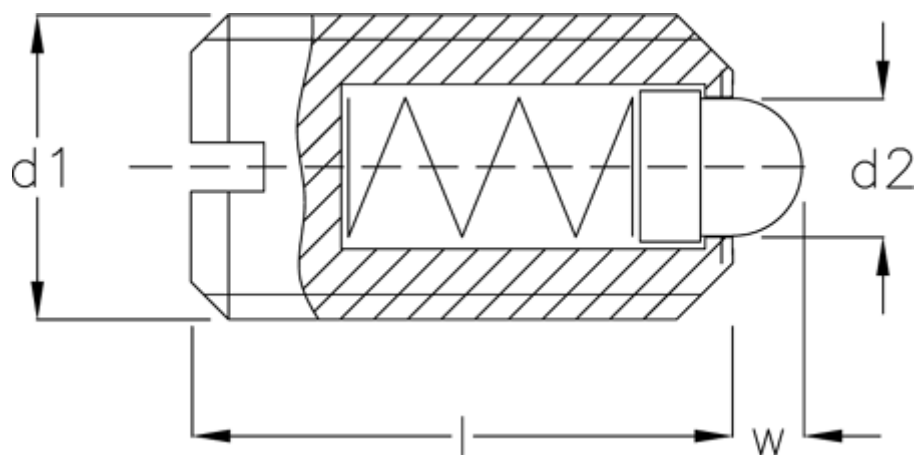

Varenummer: 20882515A
Beskrivelse: E+G
Fjedrende trykstykke GN 615.1-M20-BSN

Mål

d1	= M20
d2	= 10.0
Fjedertryk N bund	= 133.0
Fjedertryk N top	= 52.0
Længde l	= 30
W	= 6.5